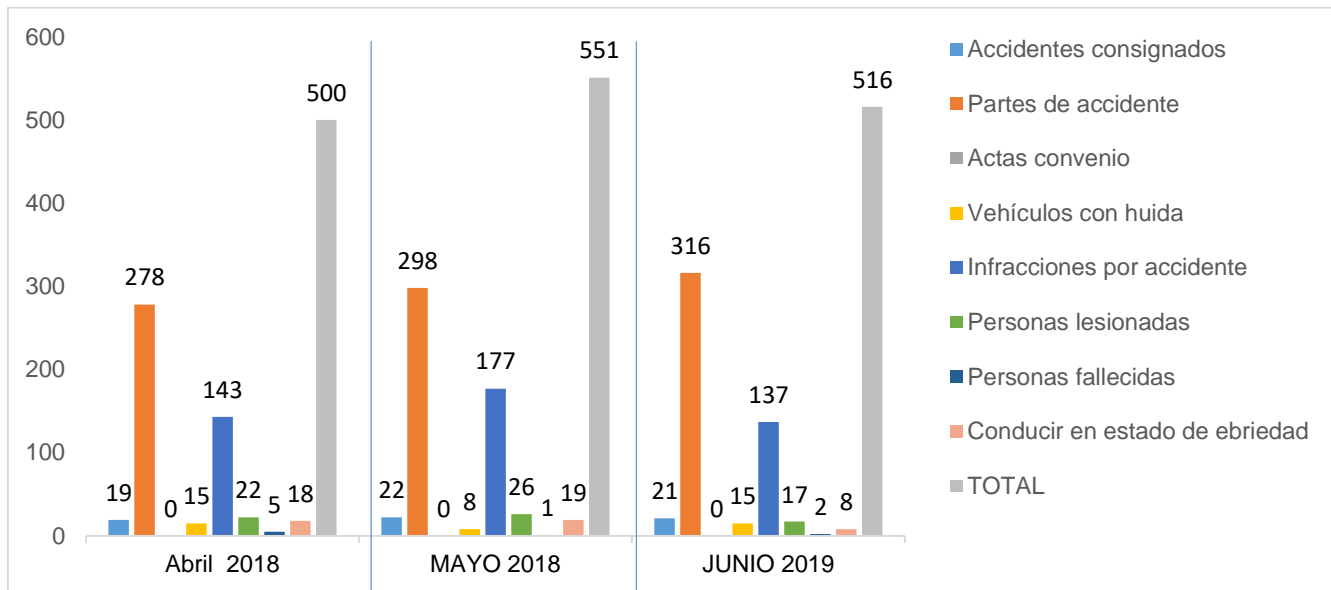

MUNICIPIO DE GARCÍA, NUEVO LEÓN

JUNIO DE 2019

INSTITUCIÓN DE POLICÍA PREVENTIVA MUNICIPAL

ESTADÍSTICAS DE GRÁFICA DE ACCIDENTES

Área responsable de generar la información: Institución de Policía Preventiva Municipal.

MUNICIPIO DE GARCÍA, NUEVO LEÓN

JUNIO DE 2019

INSTITUCIÓN DE POLICÍA PREVENTIVA MUNICIPAL
ESTADÍSTICAS DE GRÁFICA DE ACCIDENTES DETENCIONES

Área responsable de generar la información: Institución de Policía Preventiva Municipal.