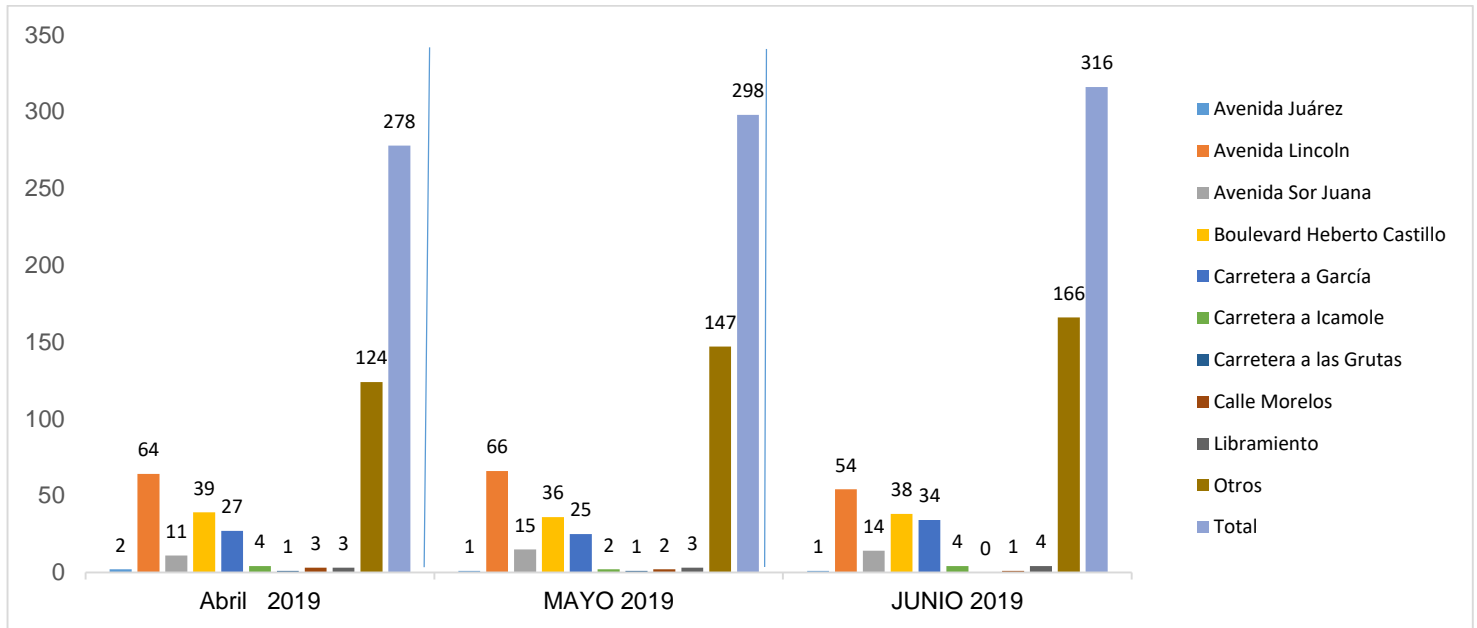

MUNICIPIO DE GARCÍA, NUEVO LEÓN

JUNIO DE 2019

INSTITUCIÓN DE POLICÍA PREVENTIVA MUNICIPAL

ESTADÍSTICAS DE GRÁFICA DE ACCIDENTES

Área responsable de generar la información: Institución de Policía Preventiva Municipal.