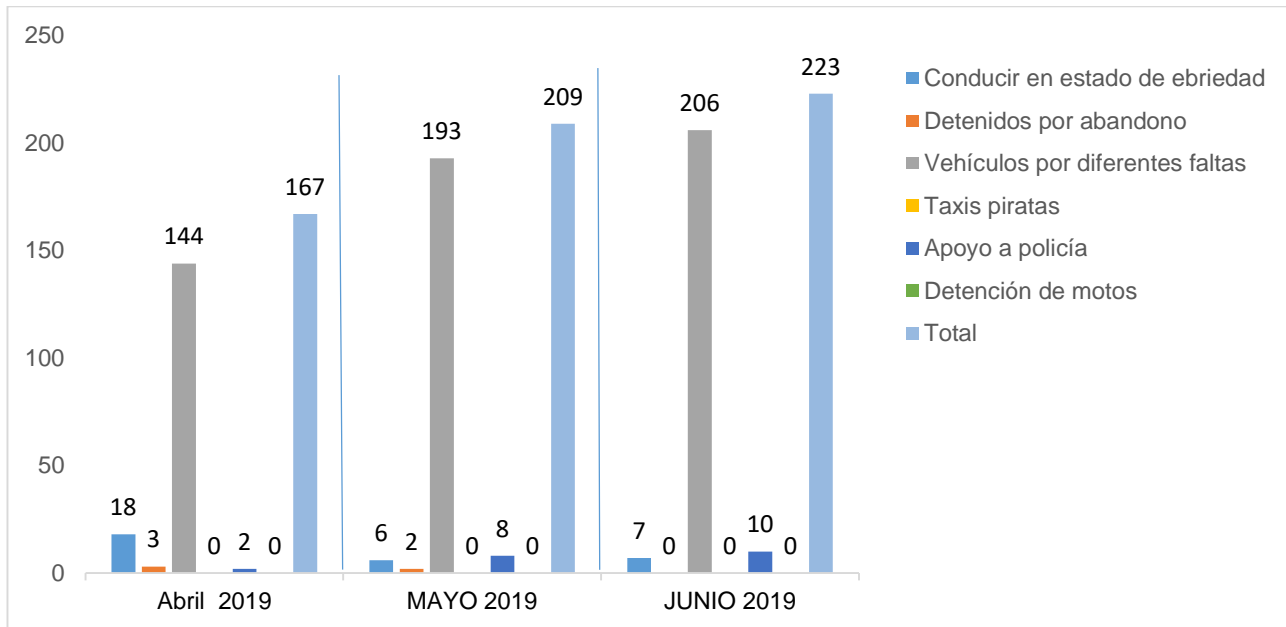

MUNICIPIO DE GARCÍA, NUEVO LEÓN

JUNIO DE 2019

INSTITUCIÓN DE POLICÍA PREVENTIVA MUNICIPAL

ESTADÍSTICAS DE GRÁFICA DE ACCIDENTES

Área responsable de generar la información: Institución de Policía Preventiva Municipal.

MUNICIPIO DE GARCÍA, NUEVO LEÓN

JUNIO DE 2019

INSTITUCIÓN DE POLICÍA PREVENTIVA MUNICIPAL
ESTADÍSTICAS DE GRÁFICA DE ACCIDENTES DETENCIONES

Área responsable de generar la información: Institución de Policía Preventiva Municipal.