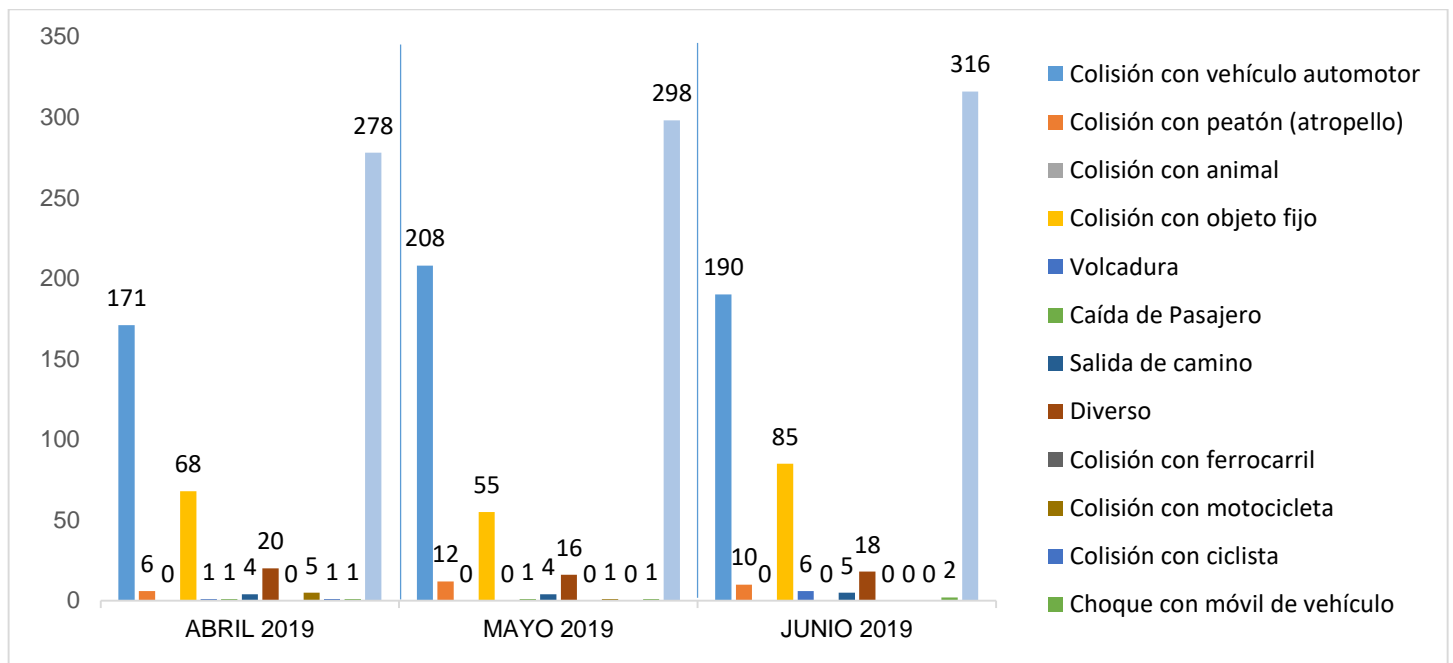

MUNICIPIO DE GARCÍA, NUEVO LEÓN

JUNIO DE 2019

INSTITUCIÓN DE POLICÍA PREVENTIVA MUNICIPAL

ESTADÍSTICAS DE GRÁFICA DE ACCIDENTES

Área responsable de generar la información: Institución de Policía Preventiva Municipal.

MUNICIPIO DE GARCÍA, NUEVO LEÓN

JUNIO DE 2019

INSTITUCIÓN DE POLICÍA PREVENTIVA MUNICIPAL
ESTADÍSTICAS DE GRÁFICA DE ACCIDENTES DETENCIONES

Área responsable de generar la información: Institución de Policía Preventiva Municipal.